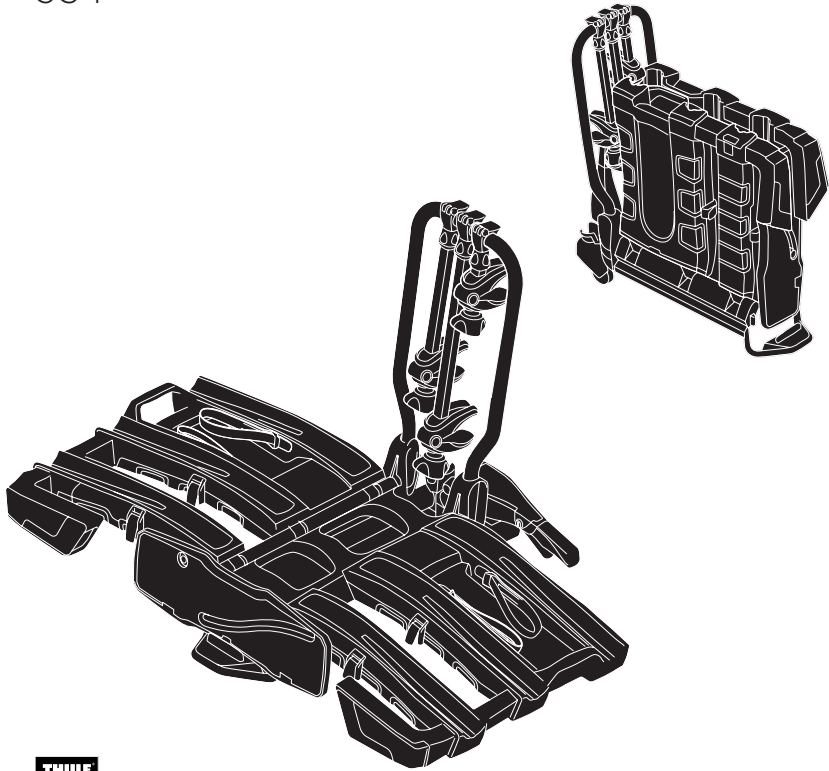

## Thule EasyFold XT 3 934

- EN** Tow bar-mounted bike carrier  
**DE** Fahrradträger für die Anhängerkupplung  
**FR** Porte-vélos sur boule d'attelage  
**NL** Fietsdrager voor op de trekhaak  
**IT** Portabici da installare sul gancio da traino  
**ES** Portabicicletas de bola de remolque  
**PT** Suporte para bicicleta para engate  
**SV** Dragkroksmonterad cykelhållare  
**DK** Cykelholder, der er monteret på anhængertræk  
**NO** Hengerfestemonteerte lasteholdere  
**FI** Vetokoukkuun kiinnitettävä polkupyöräteline  
**ET** Haakekonsule paigaldatav jalgrattahoidik  
**LV** Uz piekabes āķa uzstādāms velosipēdu turētājs  
**LT** Prie gražūlo tvirtinami dviračių laikikliai  
**PL** Bagażnik rowerowy montowany na haku holowniczym  
**RU** Устанавливаемое на фаркопе крепление для велосипедов  
**UK** Багажник для велосипедів, що монтується на буксирній штанзі  
**BG** Багажник за велосипеди, монтиран на теглича  
**CS** Nosič jízdních kol s montáží na tažné zařízení  
**SK** Nosič bicyklův s montážou na ťažné zariadenie  
**SL** Prtljažnik za kolesa za na vlečno kljuko