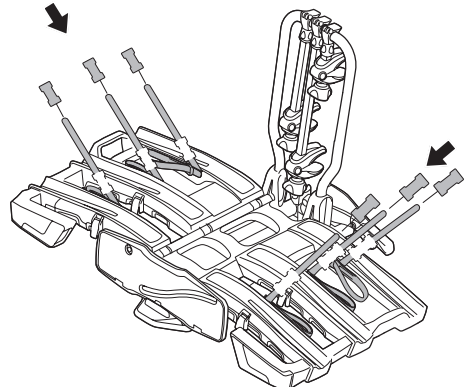

## Thule EasyFold XT 3

934101 Black

x1

x6

**i**

22-80 mm

**D.1**

Aluminium  
or GGG40